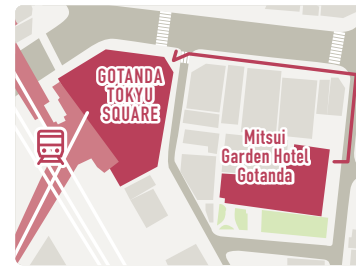

GOTANDA TOKYU SQUARE

免税店舗 & 三井ガーデンホテル 宿泊者限定優待

What is Gotanda Tokyu Square?

五反田東急スクエアは、
五反田駅直結の商業施設です。
「あると、ちょっとうれしい場所。」をコンセプトに、
日常に欠かせないアイテムを多数取り扱っています。
本ガイドでは、おすすめのお店を
いくつかご紹介しています。
気になるお店へぜひお立ち寄りください!