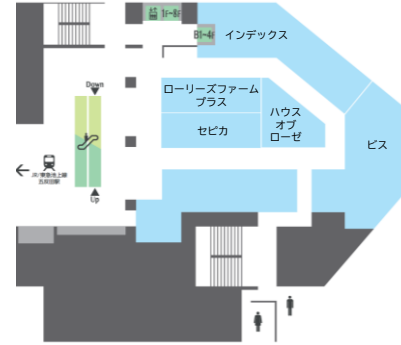

B1F

<総合食料品>
8:00~24:00

3F

<雑貨・ファッション・食料品>
10:00~21:00

6F

<雑貨・ファッション・サービス>
10:00~21:00

1F

<総合食料品>
8:00~24:00
※一部店舗を除く

4F

<雑貨・ファッション>
10:00~21:00

7F

<リラクゼーション>
10:00~21:00

<書籍>
10:00~22:00

<占い>
11:00~21:00

2F

<ドラッグストア・食物販>
10:00~21:00