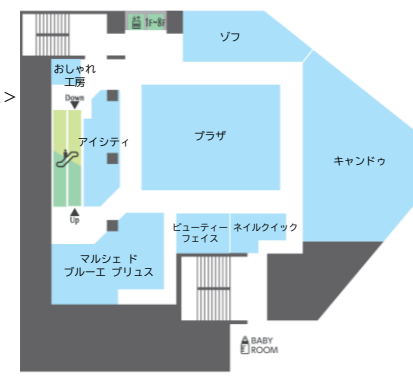

B1F

<総合食料品>
8:00~24:00

3F

<雑貨・ファッション・食料品>
10:00~21:00

6F

<雑貨・ファッション・サービス>
10:00~21:00

1F

<総合食料品>
8:00~24:00
※一部店舗を除く

4F

<雑貨・ファッション>
10:00~21:00

7F

<リラクゼーション>
10:00~21:00

<書籍>
10:00~22:00

<占い>
11:00~21:00

2F

<ドラッグストア・食物販>
10:00~21:00