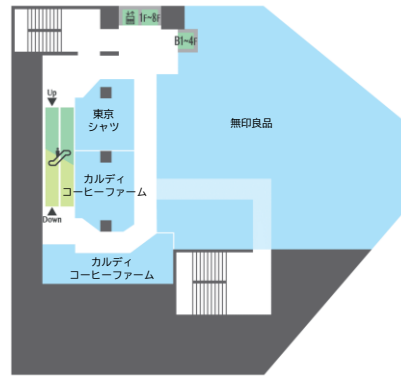

B1F

<総合食料品>
8:00~24:00

3F

<雑貨・ファッション・食料品>
10:00~21:00

6F

<雑貨・ファッション・サービス>
10:00~21:00

1F

<総合食料品>
8:00~24:00
※一部店舗を除く

4F

<雑貨・ファッション>
10:00~21:00

7F

<リラクゼーション>
10:00~21:00

<書籍>
10:00~22:00

<占い>
11:00~21:00

2F

<ドラッグストア・食物販>
10:00~21:00