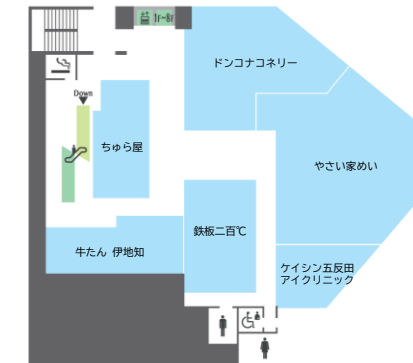

5F

<雑貨・ファッション>
10:00~21:00

<カフェ>
7:00~22:30

<セブン銀行ATM>
7:00~22:30

8F

<レストラン>
11:00~23:00
※一部店舗を除く

<クリニック>
(月~土)
10:30~13:30
15:00~18:30
※火曜休診

(日・祝)
11:00~17:30