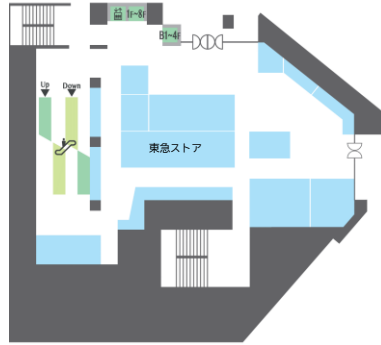

B1F

<総合食料品>
8:00~24:00

3F

<雑貨・ファッション・食料品>
10:00~21:00

6F

<雑貨・ファッション・サービス>
10:00~21:00

1F

<総合食料品>
8:00~24:00
※一部店舗を除く