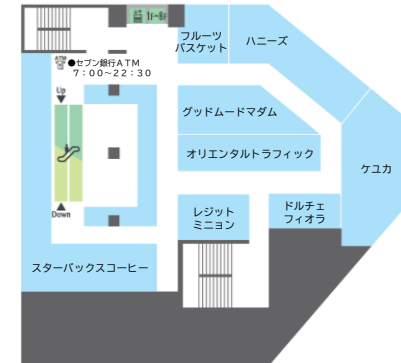

B1F

<総合食料品>
8:00~24:00

3F

<雑貨・ファッション・食料品>
10:00~21:00

6F

<雑貨・ファッション・サービス>
10:00~21:00

1F

<総合食料品>
8:00~24:00
※一部店舗を除く

4F

<雑貨・ファッション>
10:00~21:00

7F

<リラクゼーション>
10:00~21:00

<書籍>
10:00~22:00

<占い>
11:00~21:00

2F

<ドラッグストア・食物販>
10:00~21:00

5F

<雑貨・ファッション>
10:00~21:00

<カフェ>
7:00~22:30

<セブン銀行ATM>
7:00~22:30

8F

<レストラン>
11:00~23:00
※一部店舗を除く

<クリニック>
(月~土)
10:30~13:30
15:00~18:30
※火曜休診

(日・祝)
11:00~17:30