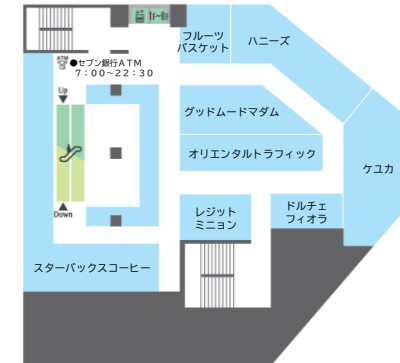

4F

<雑貨・ファッション>
10:00~21:00

<カフェ>
8:00~22:00

7F

<リラクゼーション>
10:00~21:00

<書籍>
10:00~22:00

<占い>
11:00~21:00

2F

<ドラッグストア・食物販>
10:00~21:00

5F

<雑貨・ファッション>
10:00~21:00

<カフェ>
7:00~22:30

<セブン銀行ATM>
7:00~22:30

8F

<レストラン>
11:00~23:00
※一部店舗を除く

<クリニック>
(月~土)
10:30~13:30
15:00~18:30
※火曜休診