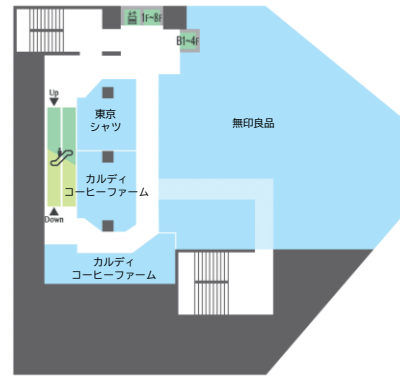

B1F

<総合食料品>
8:00~24:00

3F

<雑貨・ファッション・食料品>
10:00~21:00

6F

<雑貨・ファッション・サービス>
10:00~21:00

1F

<総合食料品>
8:00~24:00
※一部店舗を除く

4F

<雑貨・ファッション>
10:00~21:00

<カフェ>
8:00~22:00

7F

<リラクゼーション>
10:00~21:00

<書籍>
10:00~22:00

<占い>
11:00~21:00

2F