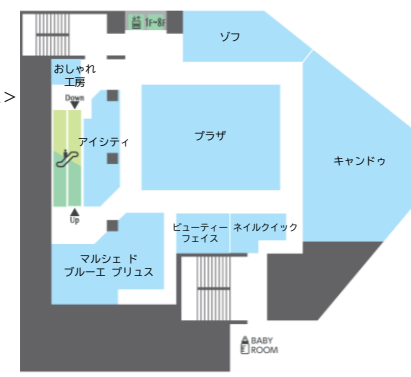

B1F

<総合食料品>
8:00~24:00

3F

<雑貨・ファッション・食料品>
10:00~21:00

6F

<雑貨・ファッション・サービス>
10:00~21:00

1F

<総合食料品>
8:00~24:00
※一部店舗を除く

4F

<雑貨・ファッション>
10:00~21:00

<カフェ>
8:00~22:00

7F

<リラクゼーション>
10:00~21:00

<書籍>
10:00~22:00

<占い>
11:00~21:00

2F