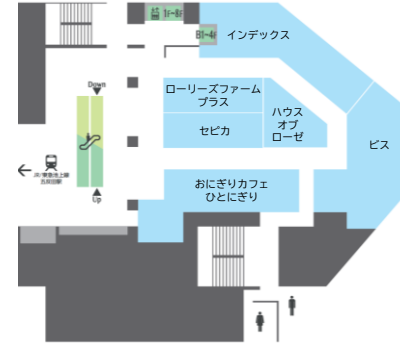

B1F

<総合食料品>
8:00~24:00

3F

<雑貨・ファッション・食料品>
10:00~21:00

6F

<雑貨・ファッション・サービス>
10:00~21:00

1F

<総合食料品>
8:00~24:00
※一部店舗を除く

4F

<雑貨・ファッション>
10:00~21:00

<カフェ>
8:00~22:00

7F

<リラクゼーション>
10:00~21:00

<書籍>
10:00~22:00

<占い>
11:00~21:00

2F