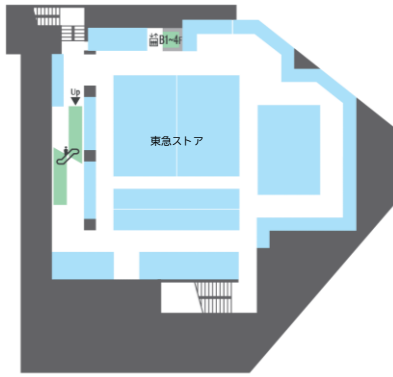

B1F

<総合食料品>
8:00~24:00

3F

<雑貨・ファッション・食料品>
10:00~21:00

6F

<雑貨・ファッション・サービス>
10:00~21:00

1F

<総合食料品>
8:00~24:00
※一部店舗を除く

4F

<雑貨・ファッション>
10:00~21:00

<カフェ>
8:00~22:00

7F

<リラクゼーション>
10:00~21:00

<書籍>
10:00~22:00

<占い>
11:00~21:00

2F