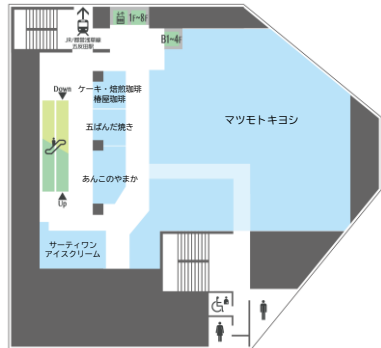

2F

<ドラッグストア・食物販>
10:00~21:00