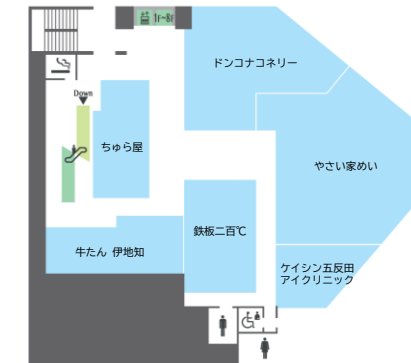

8F

<レストラン>
11:00~23:00
※一部店舗を除く

<クリニック>
(月~土)
10:30~13:30
15:00~18:30
※火曜休診

(日・祝)
11:00~17:30