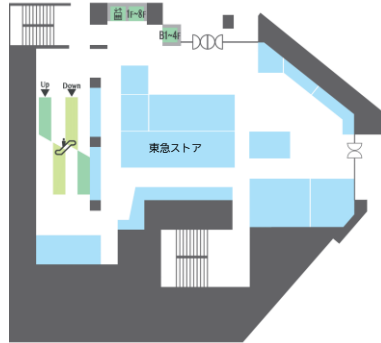

B1F

<総合食料品>
8:00~24:00

3F

<雑貨・ファッション・食料品>
10:00~21:00

6F

<雑貨・ファッション・サービス>
10:00~21:00

1F

<総合食料品>
8:00~24:00
※一部店舗を除く

4F

<雑貨・ファッション>
10:00~21:00

<カフェ>
8:00~22:00

7F

<リラクゼーション>
10:00~21:00

<書籍>
10:00~22:00

<占い>
11:00~21:00

2F